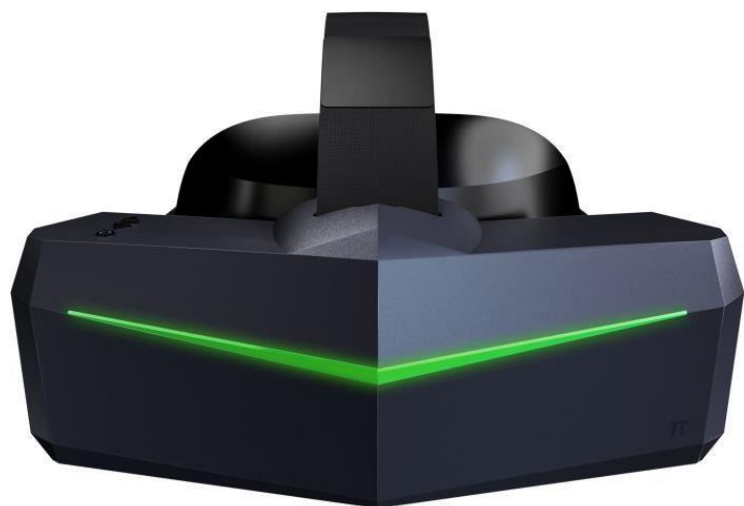

Poids : 651g

Pimax Vision 8K PLUS

Filaire

829 € TTC

Balises : Non

Résolution (Globale) : 4K par oeil

Champ de vision (FOV) : 200°

Fréquence d'affichage (Hertz) : 110Hz